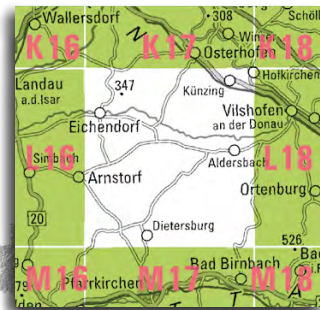

Amtliche Topographische Karte 1 : 25 000

## ATK25-L17 Eichendorf

mit Aldersbach, Aidenbach, Egglham, Johanniskirchen, Roßbach, Künzing, Dietersburg

Ausgabe 2023

ATK25-L17  
ISBN 978-3-98776-037-2

### Freizeitweg-Beispiele aus diesem Kartenblatt

- Via Nova / Via Sancti Martini
- Donau-Panoramaweg
- Rottaler Gotik-Touren, Nordroute
- Rundwanderwege in Wallerfing
- Edelsbrunner Weg / Leonhardweg
- Stüberlweg / Schwaighofweg
- Wanderwege in Pfarrkirchen
- Wanderwege in Dietersburg

- Bayernnetz für Radler
- Vilstalradweg / Apfel-Radl-Weg
- Wolfgangweg / Via Danubia
- Rottaler Gotik-Touren, Nordroute / Ostroute
- Niederbayertour / Auenlandrunde, Herrschaftszeiten
- Radrundwege im Landkreis Rottal-Inn
- Schlossweg / Vilstaler Gurken-Radweg
- Bier-RADL-Weg / Klosterwinkel-Radweg