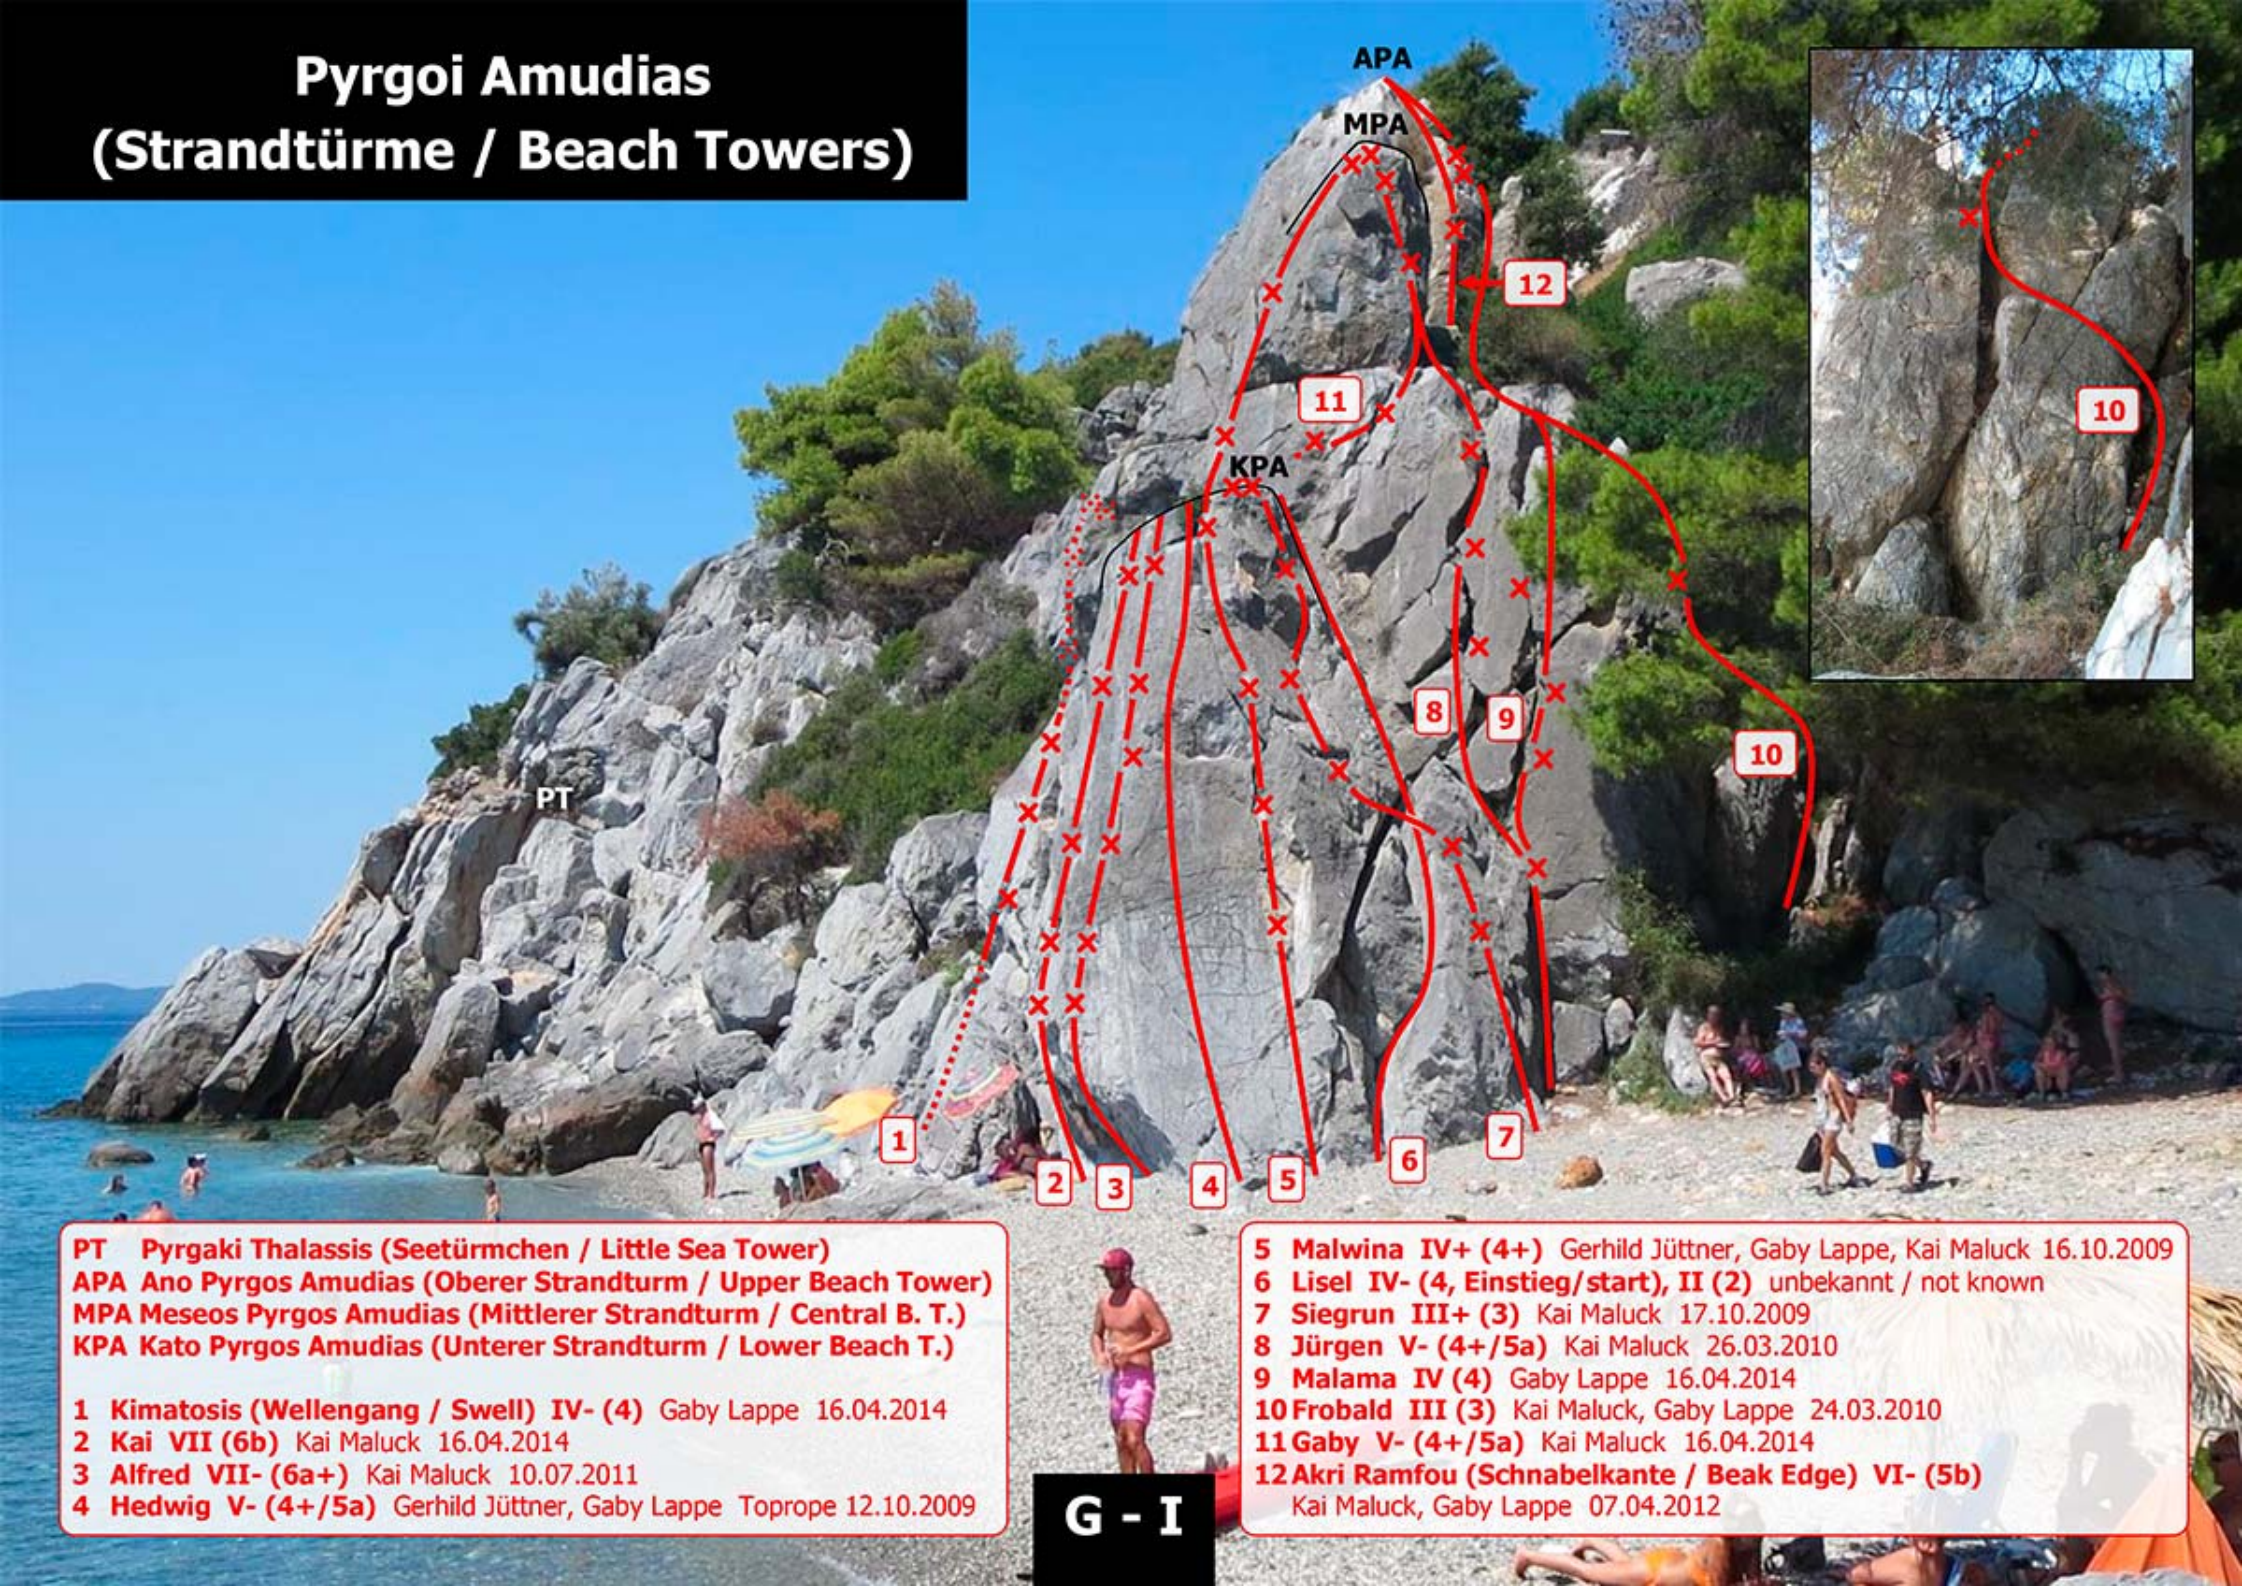

Pyrgoi Amudias (Strandtürme / Beach Towers)

PT Pyrgaki Thalassis (Seetürmchen / Little Sea Tower)
 APA Ano Pyrgos Amudias (Oberer Strandturm / Upper Beach Tower)
 MPA Meseos Pyrgos Amudias (Mittlerer Strandturm / Central B. T.)
 KPA Kato Pyrgos Amudias (Unterer Strandturm / Lower Beach T.)

- 1 Kimatosis (Wellengang / Swell) IV- (4) Gaby Lappe 16.04.2014
- 2 Kai VII (6b) Kai Maluck 16.04.2014
- 3 Alfred VII- (6a+) Kai Maluck 10.07.2011
- 4 Hedwig V- (4+/5a) Gerhild Jüttner, Gaby Lappe Toprope 12.10.2009

- 5 Malwina IV+ (4+) Gerhild Jüttner, Gaby Lappe, Kai Maluck 16.10.2009
- 6 Lisel IV- (4, Einstieg/start), II (2) unbekannt / not known
- 7 Siegrun III+ (3) Kai Maluck 17.10.2009
- 8 Jürgen V- (4+/5a) Kai Maluck 26.03.2010
- 9 Malama IV (4) Gaby Lappe 16.04.2014
- 10 Frobald III (3) Kai Maluck, Gaby Lappe 24.03.2010
- 11 Gaby V- (4+/5a) Kai Maluck 16.04.2014
- 12 Akri Ramfou (Schnabelkante / Beak Edge) VI- (5b) Kai Maluck, Gaby Lappe 07.04.2012