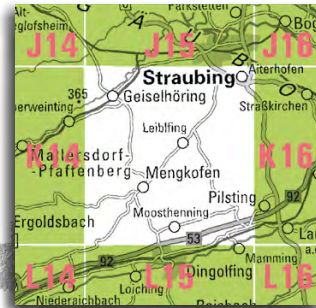

Landesamt für Digitalisierung, Breitband und Vermessung

Amtliche Topographische Karte 1 : 25 000

ATK25-K15 Geiselhöring

mit Aiterhofen, Feldkirchen, Leiblfing, Mengkofen, Moosthenning, Salching

Ausgabe 2023

ganz Bayern auf 237 Blättern

ATK25-K15
ISBN 978-3-89933-905-5

Freizeitweg-Beispiele aus diesem Kartenblatt

- Via Nova
- Eustachiusweg
- Keltenschanzenweg
- Höhenrundweg
- Rundwanderweg Schwarzes Kreuz
- Rundwanderwege in Geiselhöring
- Bockerlbahnweg
- Lothar-Achtnicht-Gedächtnis-Weg (Mengkofen)

- Bayernnetz für Radler
- Isarradweg / Labertal-Radweg
- Niederbayertour
- Barockgenuss und Gartenlust / Landgenuss
- Via Danubia
- Radweg Versunkene Schlösser
- Radtouren im Landkreis Straubing-Bogen
- Radtouren im Ferienland Dingolfing-Landau