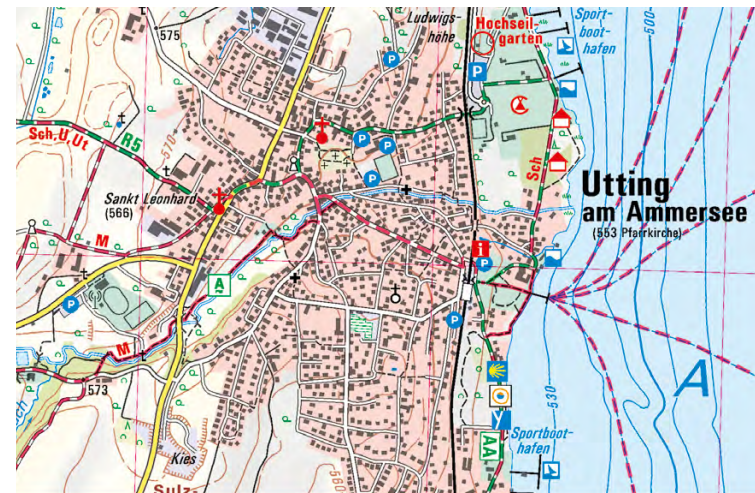

# Landesamt für Digitalisierung, Breitband und Vermessung

Amtliche Topographische Karte 1 : 25 000

## ATK25-009 Ammersee

mit Penzing, Inning a.Ammersee, Geltendorf, Türkenfeld, Windach, Utting am Ammersee

Ausgabe 2021

**ganz Bayern auf 237 Blättern**

ATK25-009  
ISBN 978-3-89933-869-0  
Preis 8,70 EUR

Blattschnitt der ATK25-009 im BayernAtlas

### Freizeitweg-Beispiele aus diesem Kartenblatt

- Münchner Jakobsweg / Zubringer zum Jakobsweg
- König-Ludwig-Weg / Ammersee-Höhenweg
- Heilige Landschaft Pfaffenwinkel
- Wanderwege des Deutschen Volkssportverbandes
- Dießner Runde / Dettenschwanger Runde
- Hartbachrunde / Klosterrunde
- Lechhanslrunde / Mühlbachrunde
- Riederauer Runde / Schondorfer Runde

- Bayernnetz für Radler
- Paartaltour / Romantische Straße
- WasserRadWeg, Kunst- und Kultur-Schleife
- Ammersee-Radweg / Amper-Lech-Radweg
- Ammer-Amper-Radweg
- Via Julia / Ring der Regionen
- Lechhansl-Radweg
- München - Landsberg am Lech