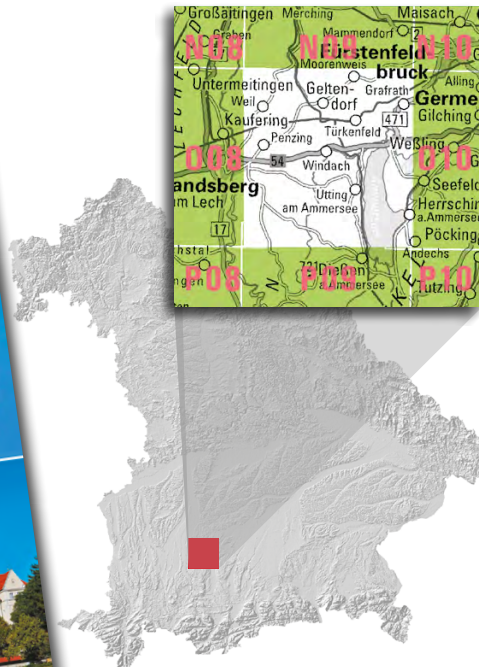

Landesamt für Digitalisierung, Breitband und Vermessung

Amtliche Topographische Karte 1 : 25 000

ATK25-009 Ammersee

mit Penzing, Inning a.Ammersee, Geltendorf, Türkenfeld, Windach, Utting am Ammersee

Ausgabe 2021

ganz Bayern auf 237 Blättern

ATK25-009
ISBN 978-3-89933-869-0
Preis 8,70 EUR

Blattschnitt der ATK25-009 im BayernAtlas

Freizeitweg-Beispiele aus diesem Kartenblatt

- Münchner Jakobsweg / Zubringer zum Jakobsweg
- König-Ludwig-Weg / Ammersee-Höhenweg
- Heilige Landschaft Pfaffenwinkel
- Wanderwege des Deutschen Volkssportverbandes
- Dießner Runde / Dettenschwanger Runde
- Hartbachrunde / Klosterrunde
- Lechhanslrunde / Mühlbachrunde
- Riederauer Runde / Schondorfer Runde

- Bayernnetz für Radler
- Paartaltour / Romantische Straße
- WasserRadWeg, Kunst- und Kultur-Schleife
- Ammersee-Radweg / Amper-Lech-Radweg
- Ammer-Amper-Radweg
- Via Julia / Ring der Regionen
- Lechhansl-Radweg
- München - Landsberg am Lech